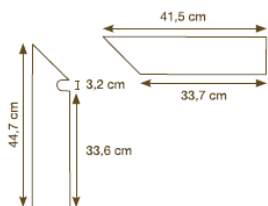

## BARGE GIALLA spazzolata Naturale

60,3x60,3 NAT

24"x24"

11 mm.

079

45,2x45,2 NAT

18"x18"

9 mm.

209

30x30 NAT

12"x12"

9 mm.

208

Kit battiscopa scala  
8x45 - 3"x18"

034

Gradone Toro Vuoto Ang.  
34x34 - 13<sup>3/8"</sup>x13<sup>3/8"</sup>