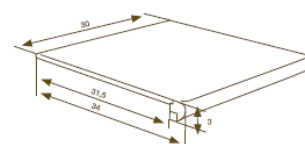

Gradone Toro Vuoto
30x34 - 12"x13^{3/8"}

9 mm.

083