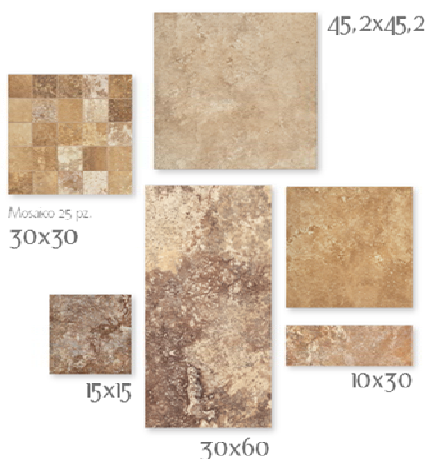

CARATTERISTICHE TECNICHE: GRES SMALTATO

ECO FRIENDLY: Produzioni **eco-sostenibili** in stabilimenti certificati ISO 14001 ed EMAS

DUREZZA SUPERFICIALE: **Mohs 7**

RESISTENZA ALL'USURA DA CALPESTIO: **5**

RESISTENZA ALLE MACCHIE: **GA - Resistente**

RESISTENZA ALL'ATTACCO CHIMICO: **5 - Resistente**

SPESSORE: **10 mm**

- Gres smaltato frutto di un'accurata ricerca tecnologia ed applicativa. Casa Nova è un prodotto realizzato in ambienti certificati ISO 14001 ed EMAS, possiede un'elevata resistenza sia all'usura da calpestio sia all'attacco di agenti chimici ed è facile da pulire. Per le sue elevate caratteristiche tecniche l'applicazione per ambienti interni è consigliabile sia nel residenziale che nel commerciale.

PROGRAMMA e PEZZI SPECIALI

* I pezzi speciali sono disponibili in tutti i colori