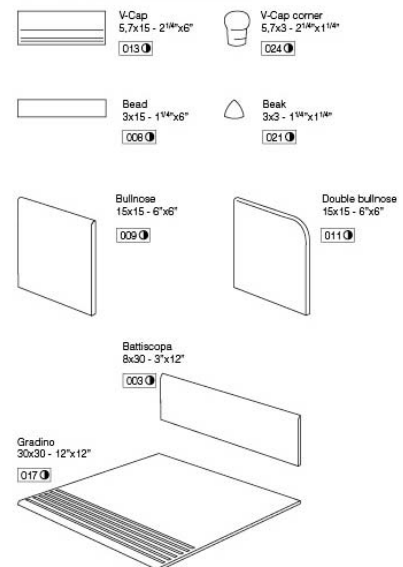

CARATTERISTICHE TECNICHE: GRES SMALTATO

ECO FRIENDLY: Produzioni **eco-sostenibili** in stabilimenti certificati ISO 14001 ed EMAS

DUREZZA SUPERFICIALE: **Mohs 7**

RESISTENZA ALL'USURA DA CALPESTIO: **5**

RESISTENZA ALLE MACCHIE: **GA - Resistente**

RESISTENZA ALL'ATTACCO CHIMICO: **5 - Resistente**

SPESSORE: **10 mm**

- Gres smaltato frutto di un'accurata ricerca tecnologia ed applicativa. Casa Nova è un prodotto realizzato in ambienti certificati ISO 14001 ed EMAS, possiede un'elevata resistenza sia all'usura da calpestio sia all'attacco di agenti chimici ed è facile da pulire. Per le sue elevate caratteristiche tecniche l'applicazione per ambienti interni è consigliabile sia nel residenziale che nel commerciale.

PROGRAMMA e PEZZI SPECIALI

* I pezzi speciali sono disponibili in tutti i colori