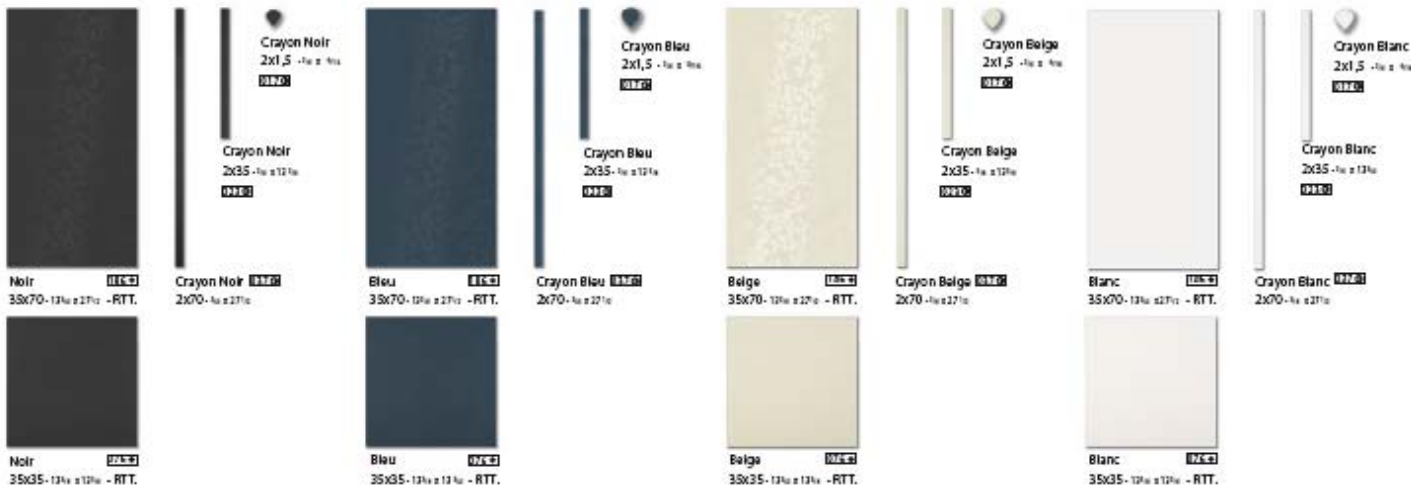

CARATTERISTICHE TECNICHE: GRES SMALTATO (PAVIMENTO)/ MONOCOTTURA (RIVESTIMENTO)

ECO FRIENDLY: Produzioni **eco-sostenibili** in stabilimenti certificati ISO 14001 ed EMAS

SPESORE: **10 mm**

RETTIFICATO

FUGA CONSIGLIATA: **1 mm**

DUREZZA SUPERFICIALE (pavimento): **Mohs 6**

RESISTENZA ALL'USURA DA CALPESTIO (pavimento): **PEI 4 (Blanc, Beige), PEI 3 (Blue, Noir)**

PROGRAMMA