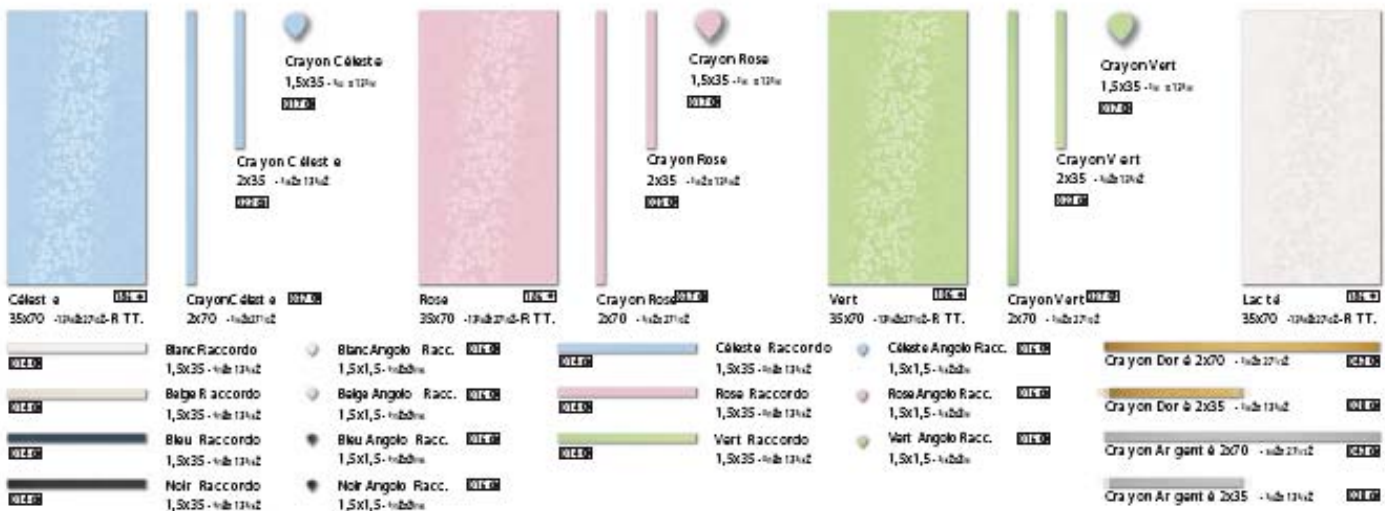

COLORI

Per il **pavimento** vengono proposti 4 colori nel formato 35x35 cm:

- **NOIR**
- **BLEU**
- **BEIGE**
- **BLANC**

Per il **rivestimento** sono disponibili 8 colori che presentano una perfetta compatibilità cromatica con i pavimenti:

- **NOIR**
- **BLUE**
- **BEIGE**
- **BLANC**
- **CELESTE**
- **ROSE**
- **VERT**
- **LACTE.**

CARATTERISTICHE TECNICHE: GRES SMALTATO (PAVIMENTO)/ MONOCOTTURA (RIVESTIMENTO)

ECO FRIENDLY: Produzioni **eco-sostenibili** in stabilimenti certificati ISO 14001 ed EMAS

SPESORE: **10 mm**

RETTIFICATO

FUGA CONSIGLIATA: **1 mm**

DUREZZA SUPERFICIALE (pavimento): **Mohs 6**

RESISTENZA ALL'USURA DA CALPESTIO (pavimento): **PEI 4 (Blanc, Beige), PEI 3 (Blue, Noir)**

PROGRAMMA

Arc-en-ciel 17x70 RTT.
17h x 27h
1830

Arc-en-ciel 35x70 RTT.
35h x 27h
1830

Arc-en-ciel 17,4x70 RTT.
17,4h x 27h
1830

Filodori 35x70 RTT.
35h x 27h
1830

Filodori 17,4x70 RTT.
17,4h x 27h
1830

Mimétisme 35x70 RTT.
35h x 27h
1830

Mimétisme 17,4x70 RTT.
17,4h x 27h
1830