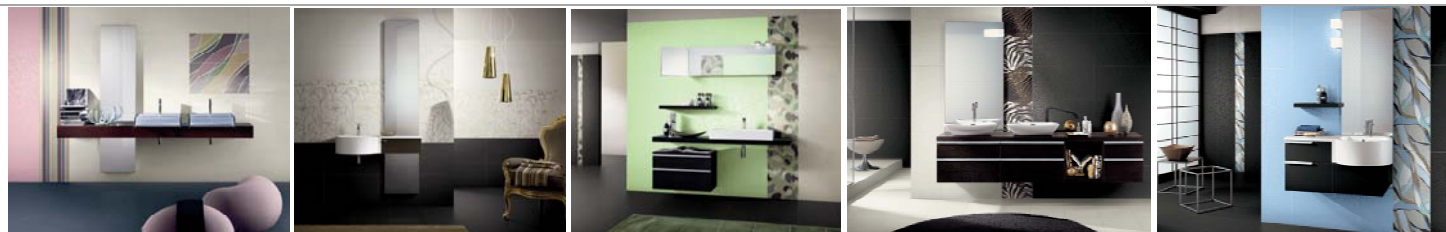

SCHEDA PRODOTTO

ANNO DI LANCIO: Settembre 2006

NOME DELLA COLLEZIONE: Exochic

PROGETTO: Designer Silvia Stanzani

- Con Exochic è di scena l'**eleganza**, la ricerca di **evasione**, l'**esplorazione** del meraviglioso.
- Una nuova collezione che vuole rafforzare l'offerta ed il successo di Panaria nelle linee da **rivestimento**.
- Il **nome** è una composizione tra "esotico" e "chic" e niente meglio di Exochic poteva richiamare l'eleganza e l'esclusività di questa creazione.
- Un prodotto in **monocottura**, caratterizzato da un fondo matt illuminato da piccoli e delicati petali lucidi che creano una trama leggera; a sua volta questa particolarità contribuisce ad accrescere il valore intrinseco del prodotto.
- Il pavimento in **gres smaltato** viene proposto nel formato 35x35 cm.
- L'ampia gamma di **decori** (Arc-en-ciel, Fil Doré, Mimétisme, Sauvage, Fleuri, Foulard, Details sono proposti in 3 formati: 35x70, 17,5x70 e 8,7x70 cm) si distingue per ricercatezza ed originalità, richiamando fantasie geometriche e floreali e consentendo di creare soluzioni d'arredo esclusive.
- L'inedito **formato 35x70** cm rende il prodotto ideale non solo per il residenziale ma anche per locali pubblici di tendenza.
- La vasta gamma di **pezzi speciali** (matite, angoli, raccordi) contribuisce a dare completezza alla serie.

COLORI

Per il **pavimento** vengono proposti 4 colori nel formato 35x35 cm:

- **NOIR**
- **BLEU**
- **BEIGE**
- **BLANC**

Per il **rivestimento** sono disponibili 8 colori che presentano una perfetta compatibilità cromatica con i pavimenti: